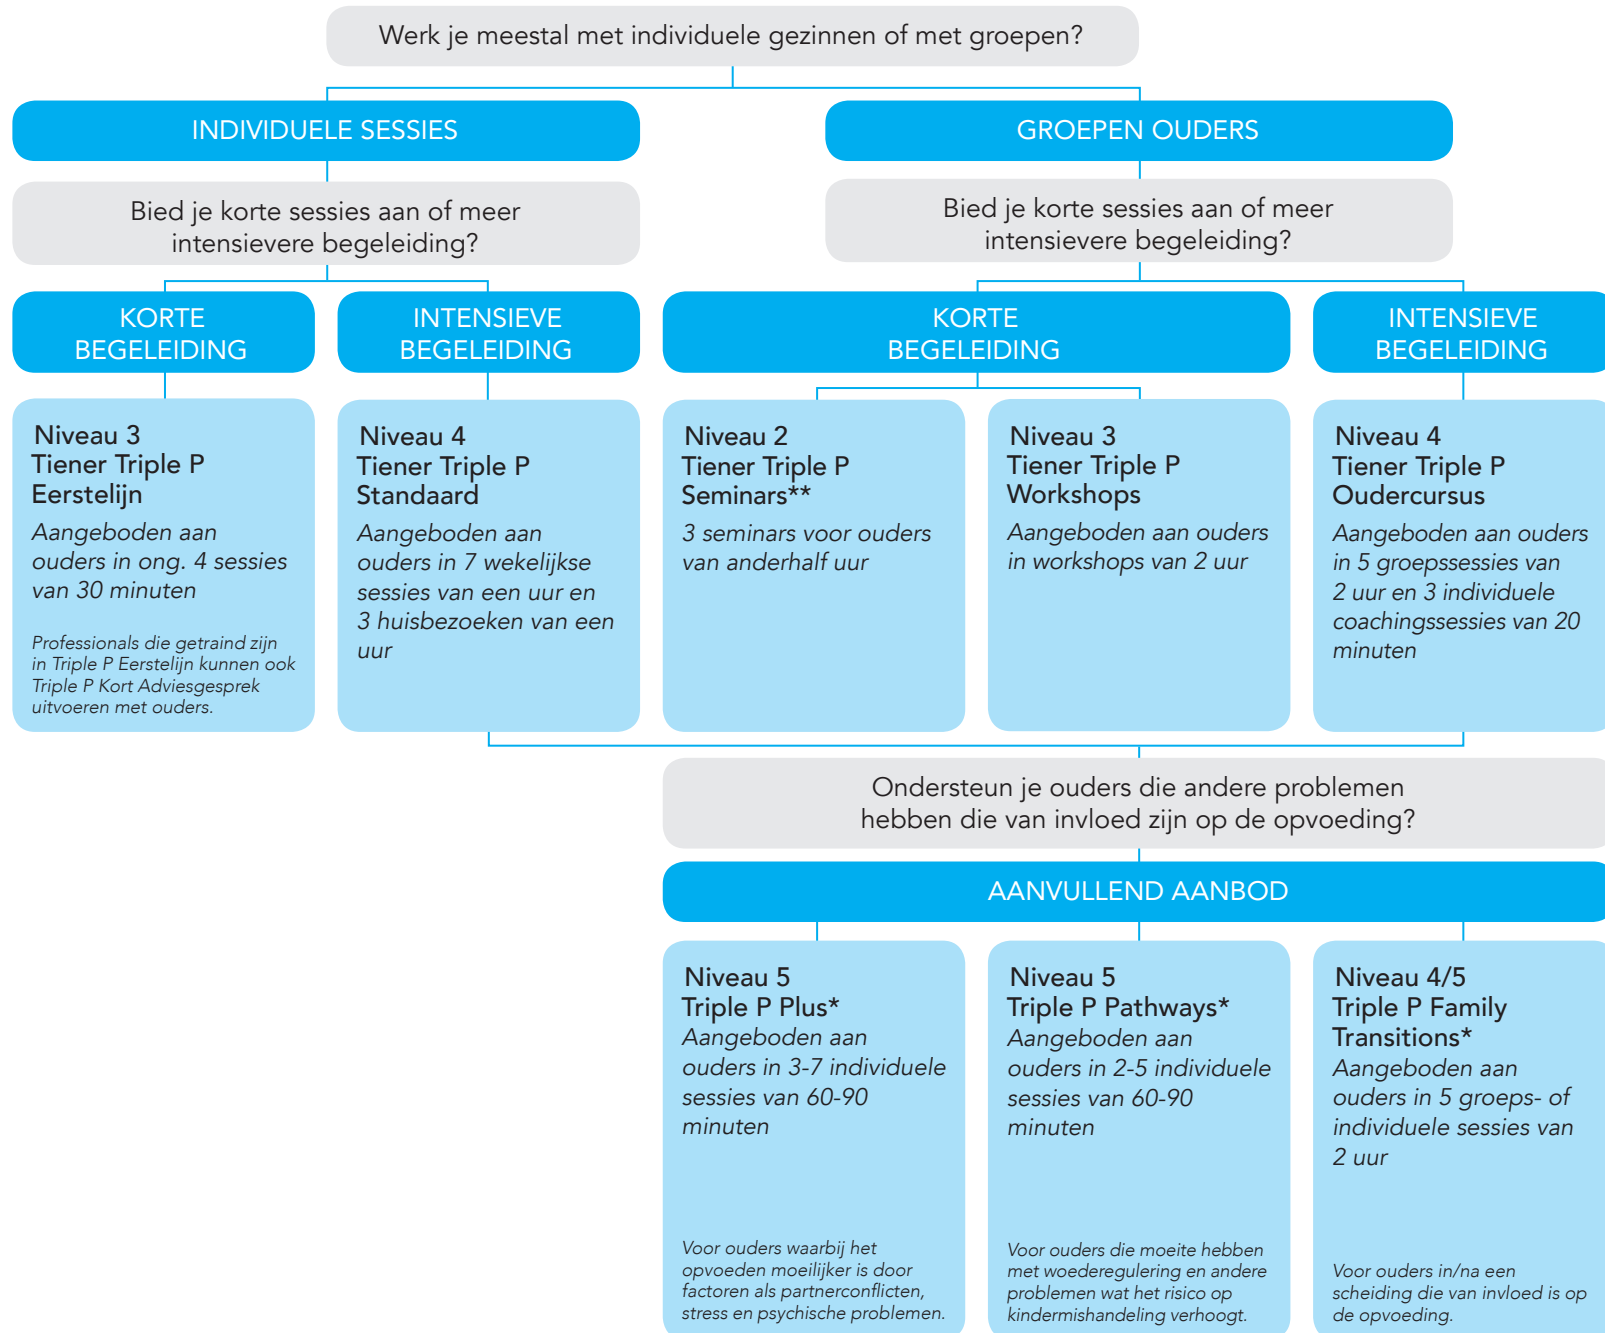

Kies de Tiener Triple P-interventie die past bij jouw werk

*Is een aanvulling op niveau 4.

**Geschikt voor organisaties die ouders succesvol kunnen verwijzen als ze meer hulp willen hebben.